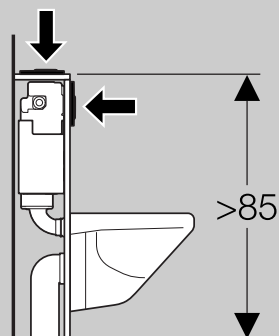

HyTouch tipka za aktiviranje ispiranja

115.942.11.1
alpski bijela
za suhu ugradnju i čvrstu konstrukciju
108x108 mm

115.942.KA.1
krom sjajna/mat krom

Geberit UP200

Karakteristike:

- Geberit UP200 ugradbeni vodo-
kotlić podoban je za predzidne
instalacije s konačnom visinom
parapeta od 85 ili 100 cm
- Čeono ili aktiviranje odozgo
- Jamči dobavlјivost funkcionalnih
rezervnih dijelova 25 godina