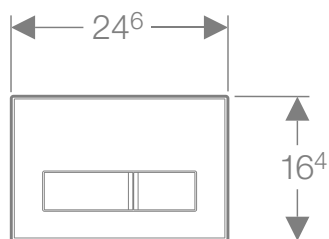

Cinkova legura

Start-stop ili jednokoličinsko ispiranje

Odgovarajući dizajn dostupan je i za tipke za ispiranje pisoara

Inox

Start-stop ili jednokoličinsko ispiranje

Odgovarajući dizajn dostupan je i za tipke za aktiviranje ispiranja pisoara