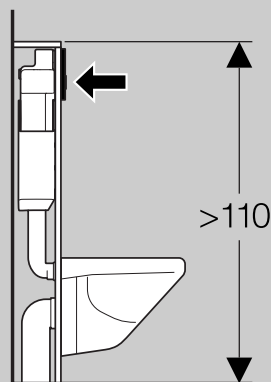

Geberit ugradbeni vodokotlići UP320 i UP720 su proizvodi visoke tehnologije sa slijedećim karakteristikama: